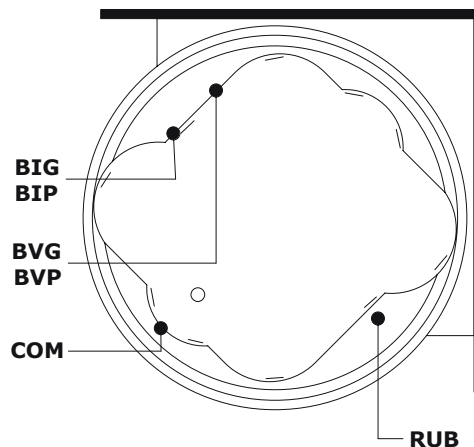

Rubinetteria vasca - Sistemi di avviamento / Bathtub taps - Starting system

- Comando impianti **COM** Control systems
- Rubinetteria bordo vasca **RUB** Bathtub taps
- Bocca a vela piccola **BVP** Small sail-shaped
- Bocca a vela piccola ad incasso **BIP** Built-in small sail-shaped
- Bocca a vela grande **BVG** Big sail-shaped
- Bocca a vela grande ad incasso **BIG** Built-in big sail-shaped