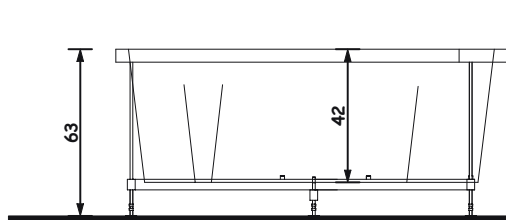

Dati tecnici

Technical features

Max contenuto d'acqua Max water capacity	400 l
Jets idromassaggio Whirlpool jets	8
Jets airpool Airpool jets	24

Dati dimensionali

Dimensional features

Volume d'imballo Packaging volume	2.39 mc
Peso spedizione Shipping weight	110 kg

Caratteristiche elettriche

Electrical features

Voltaggio Voltage	220 volt
Tensione Tension	50 Hz
Potenza motore IDROMASSAGGIO WHIRLPOOL motor power	1.80 hp
Potenza assorbita IDROMASSAGGIO WHIRLPOOL absorbed power	1400 watt
Potenza motore AIRPOOL AIRPOOL motor power	0.9 hp
Potenza assorbita AIRPOOL AIRPOOL absorbed power	700 watt
Stabilizzatore temperatura Temperature stabilize	1300 watt

Disegno tecnico / Technical drawing

Motore Idromassaggio M Whirlpool Motor