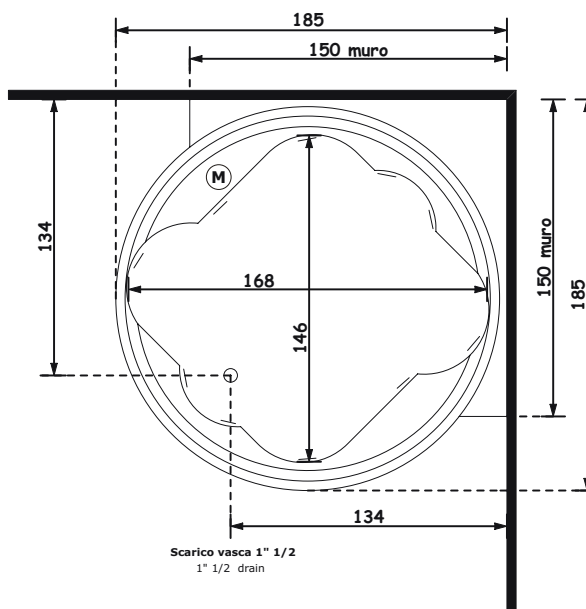

Dati tecnici

Technical features

Max contenuto d'acqua Max water capacity	400 l
Jets idromassaggio Whirlpool jets	8
Jets airpool Airpool jets	24

Dati dimensionali

Dimensional features

Volume d'imballo Packaging volume	2.39 mc
Peso spedizione Shipping weight	110 kg

Caratteristiche elettriche

Electrical features

Voltaggio Voltage	220 volt
Tensione Tension	50 Hz
Potenza motore IDROMASSAGGIO WHIRLPOOL motor power	1.80 hp
Potenza assorbita IDROMASSAGGIO WHIRLPOOL absorbed power	1400 watt
Potenza motore AIRPOOL AIRPOOL motor power	0.9 hp
Potenza assorbita AIRPOOL AIRPOOL absorbed power	700 watt
Stabilizzatore temperatura Temperature stabilize	1300 watt

Disegno tecnico / Technical drawing

Motore Idromassaggio M Whirlpool Motor